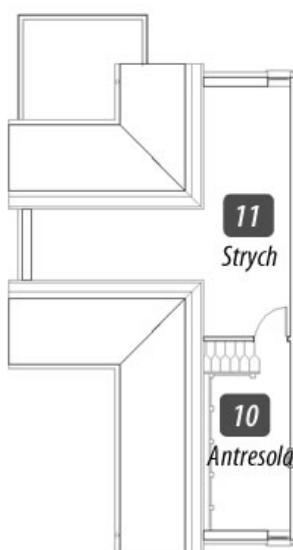

Poddasze

Inwestor:

BURCO Development Polska Sp. z o.o.

Rogowo, ul. Rezydencyjna 2, 72-330 Mrzeżyno

tel. 513 005 655

e-mail: biuro@burco.pl