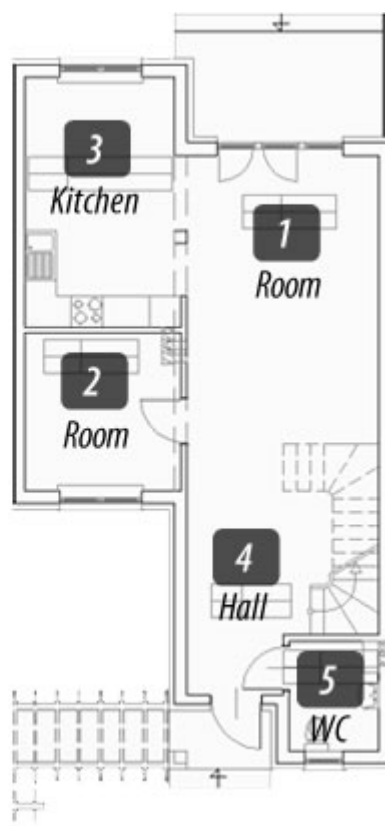

House no. 86

PRICE CHECK

Total area: **116,1 m²**
Additional area (loft): -
Plot surface: **231 m²**

Room list

Groundfloor:

- (1) Room: **9,12 m²**
- (2) Room: **24,13 m²**
- (3) Kitchen: **14,19 m²**
- (4) Hall: **12,34 m²**
- (5) WC: **3,64m²**

I Floor:

- (6) Room: **17,04 m²**
- (7) Anteroom: **7,81 m²**
- (8) Bathroom: **8,09 m²**
- (9) Room: **19,69 m²**

Plans (type E)

Groundfloor

ROGOWO

REZYDENCJA NADMORSKA

1st Floor

BURCO Development Polska Sp. z o.o.
Rogowo, ul. Rezydencyjna 2, 72-330 Mrzeżyno
tel. 513 005 655
e-mail: biuro@burco.pl
www.burco.pl