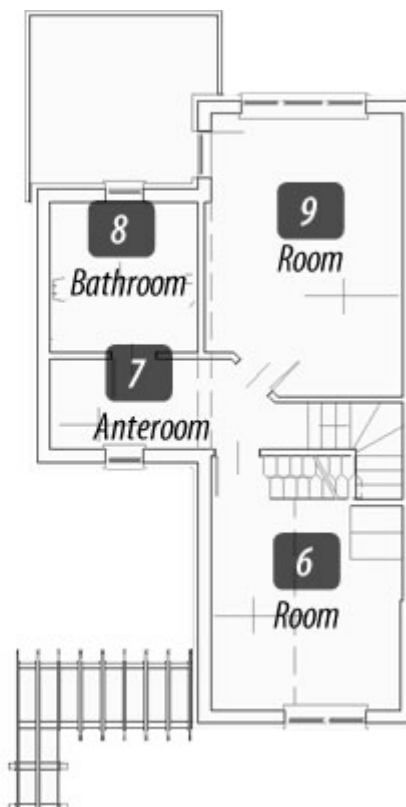

House no. 86

PRICE CHECK

Total area: **116,1 m²**
Additional area (loft): -
Plot surface: **231 m²**

Room list

Groundfloor:

- (1) Room: **9,12 m²**
- (2) Room: **24,13 m²**
- (3) Kitchen: **14,19 m²**
- (4) Hall: **12,34 m²**
- (5) WC: **3,64m²**

I Floor:

- (6) Room: **17,04 m²**
- (7) Anteroom: **7,81 m²**
- (8) Bathroom: **8,09 m²**
- (9) Room: **19,69 m²**

Plans (type E)

Groundfloor

ROGOWO

REZYDENCJA NADMORSKA

1st Floor

BURCO Development Polska Sp. z o.o.
Rogowo, ul. Rezydencyjna 2, 72-330 Mrzeżyno
tel. 513 005 655
e-mail: biuro@burco.pl
www.burco.pl