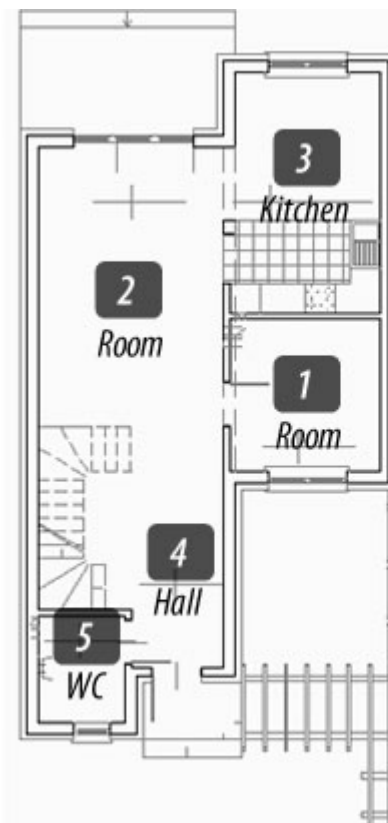

House no. 81

PRICE CHECK

Total area: **115,8 m²**

Additional area (loft): **16 m²**

Plot surface: **163 m²**

Room list

Groundfloor:

(1) Room: **9,12 m²**

(2) Room: **23,84 m²**

(3) Kitchen: **14,49 m²**

(4) Hall: **12,34 m²**

(5) WC: **3,51 m²**

I Floor:

(6) Room: **16,91 m²** **Loft:**

(7) Anteroom: **7,81 m²** (10) Entresol: **6,20 m²**

(8) Bathroom: **8,09 m²** (11) Attic: **9,81 m²**

(9) Room: **19,69 m²**

Plans (type D)

Groundfloor

1st Floor

ROGOWO

REZYDENCJA NADMORSKA

Loft

BURCO Development Polska Sp. z o.o.
Rogowo, ul. Rezydencyjna 2, 72-330 Mrzeżyno
tel. 513 005 655
e-mail: biuro@burco.pl
www.burco.pl