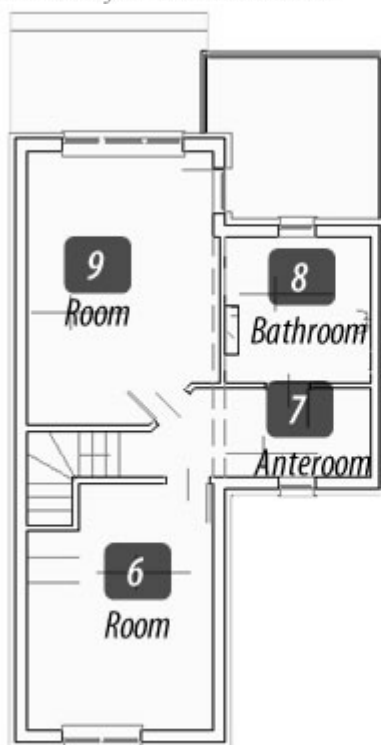

House no. 81

PRICE CHECK

Total area: **115,8 m²**

Additional area (loft): **16 m²**

Plot surface: **163 m²**

Room list

Groundfloor:

(1) Room: **9,12 m²**

(2) Room: **23,84 m²**

(3) Kitchen: **14,49 m²**

(4) Hall: **12,34 m²**

(5) WC: **3,51 m²**

I Floor:

(6) Room: **16,91 m²** **Loft:**

(7) Anteroom: **7,81 m²** (10) Entresol: **6,20 m²**

(8) Bathroom: **8,09 m²** (11) Attic: **9,81 m²**

(9) Room: **19,69 m²**

Plans (type D)

Groundfloor

1st Floor

ROGOWO

REZYDENCJA NADMORSKA

Loft

BURCO Development Polska Sp. z o.o.
Rogowo, ul. Rezydencyjna 2, 72-330 Mrzeżyno
tel. 513 005 655
e-mail: biuro@burco.pl
www.burco.pl