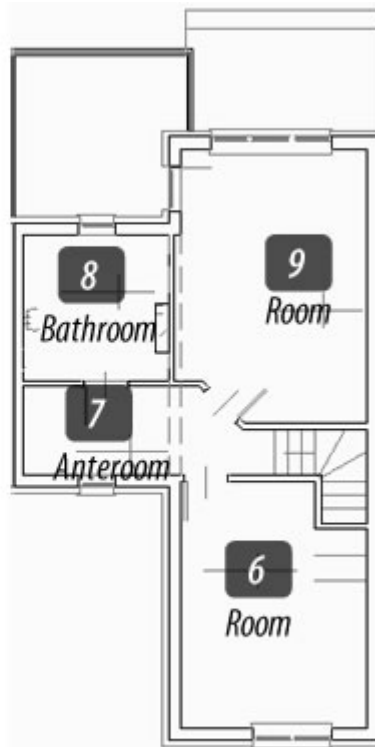

House no. 80

PRICE CHECK

Total area: **116,1 m²**
Additional area (loft): -
Plot surface: **163 m²**

Room list

Groundfloor:

- (1) Room: **9,12 m²**
- (2) Room: **23,84 m²**
- (3) Kitchen: **14,49 m²**
- (4) Hall: **12,34 m²**
- (5) WC: **3,64 m²**

I Floor:

- (6) Room: **17,04 m²**
- (7) Anteroom: **7,81 m²**
- (8) Bathroom: **8,09 m²**
- (9) Room: **19,69 m²**

Plans (type D)

Groundfloor

ROGOWO

REZYDENCJA NADMORSKA

1st Floor

BURCO Development Polska Sp. z o.o.
Rogowo, ul. Rezydencyjna 2, 72-330 Mrzeżyno
tel. 513 005 655
e-mail: biuro@burco.pl
www.burco.pl