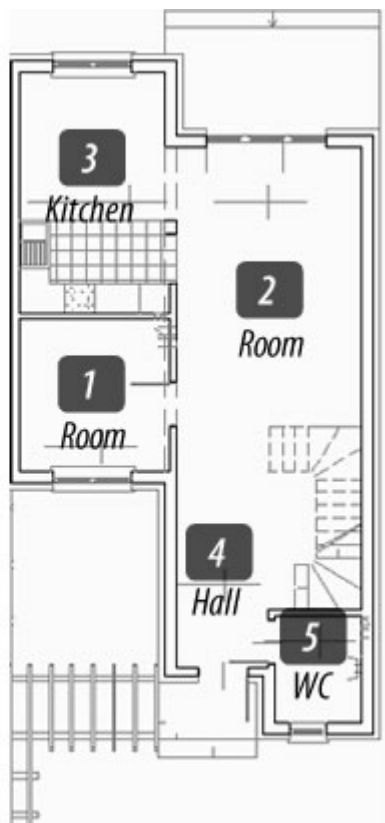

House no. 80

PRICE CHECK

Total area: **116,1 m²**
Additional area (loft): -
Plot surface: **163 m²**

Room list

Groundfloor:

- (1) Room: **9,12 m²**
- (2) Room: **23,84 m²**
- (3) Kitchen: **14,49 m²**
- (4) Hall: **12,34 m²**
- (5) WC: **3,64 m²**

I Floor:

- (6) Room: **17,04 m²**
- (7) Anteroom: **7,81 m²**
- (8) Bathroom: **8,09 m²**
- (9) Room: **19,69 m²**

Plans (type D)

Groundfloor

ROGOWO

REZYDENCJA NADMORSKA

1st Floor

BURCO Development Polska Sp. z o.o.
Rogowo, ul. Rezydencyjna 2, 72-330 Mrzeżyno
tel. 513 005 655
e-mail: biuro@burco.pl
www.burco.pl